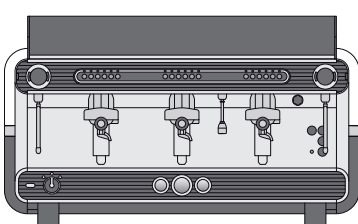

امکان عصاره گیری دستی
کلیدهای جداگانه برای جلوگیری از اختلال در فعالیت دستگاه در مواقع ضروری.

سیستم شستشوی خودکار
فرآیندی برای تمیز کردن گروپ هدها.

مدل ها

۵۹۰ میلیمتر

۱۰۱۰ میلیمتر

۷۸۰ میلیمتر

۳ گروه

نازل بخار ۲ عدد