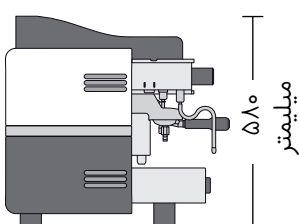

خدمات آسان
دسترسی آسان به بخش های داخلی دستگاه برای سرویس فنی سریع و راحت.

نمایشگر آمادگی دستگاه
زمانی که دستگاه به دمای مطلوب می رسد، آن را نشان می دهد.

مجهز به pre-infusion الکترونیکی پیش فرض
تاخیر فعال سازی شیربرقی آب در فاز اول دم آوری

امکان عصاره گیری دستی
کلیدهای جداگانه برای جلوگیری از اختلال در فعالیت دستگاه در مواقع ضروری.

سیستم شستشوی خودکار
فرآیندی برای تمیز کردن گروپ هدها.

مدل ها

۵۹۰ میلیمتر

۱۰۱۰ میلیمتر

۷۸۰ میلیمتر

۳ گروه

نازل بخار ۲ عدد