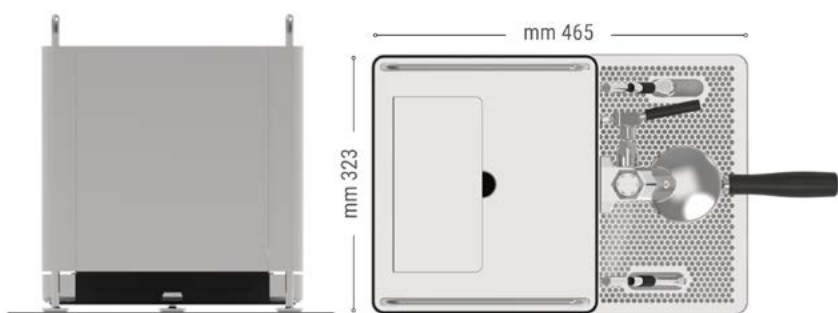

### ابعاد دستگاه کیوب

عرض: ۳۲۳ م.م

عمق: ۴۶۵ م.م

ارتفاع: ۳۶۹ م.م

وزن: ۲۶/۵ کیلوگرم