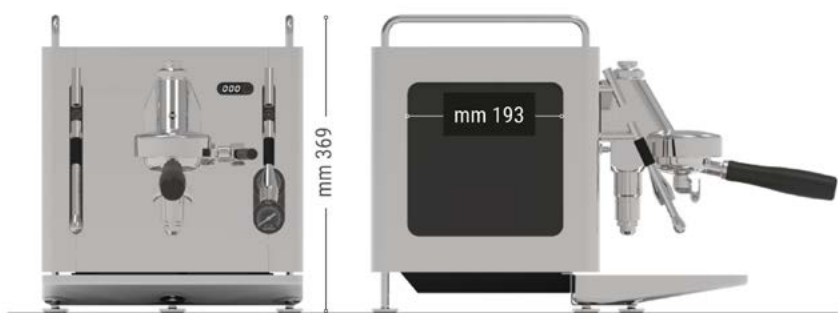

## قدرت، در دستان شما

- با استفاده از تکنولوژی وای فای و نرم افزار کیوب، شما می توانید دستگاه خود را طریق تلفن همراه خود کنترل کنید. شامل:
- دکمه روشن / خاموش
  - تنظیم دمای دیگ بخار
  - مدیریت حجم مخزن آب
  - مدیریت کردن علامت دهی فیلتر آب
  - تماشای زمان هر عصاره گیری قهوه
  - آمار مصرف قهوه و آب به صورت روزانه، هفتگی و ماهانه
  - برنامه ریزی هفتگی

## ذخیره انرژی بالا

CB

## قهوه هوشمند، در سرانگشتان شما

امکان مدیریت بیش از یک دستگاه به طور همزمان در مکان‌های مختلف .

ایده‌آل برای کنترل و مدیریت دستگاه‌ها در خانه، هتل، دفتر و...

طراحی دستگاه کیوب، برای این که بتواند اندازه‌ی جمع و جور آن را با قابلیت تمیز کردن و نگهداری آسان، ترکیب کند، مورد مطالعه و آزمایش قرار گرفت.