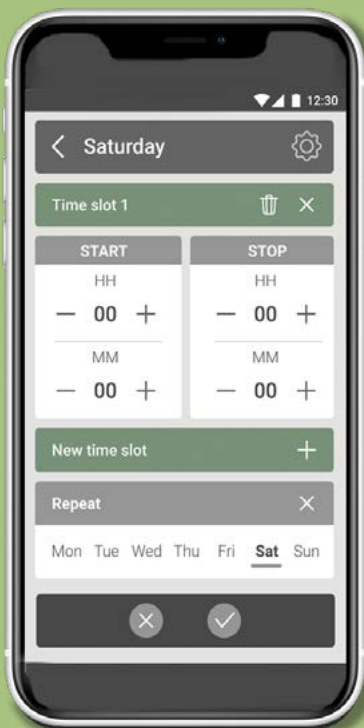

ذخیره انرژی بالا