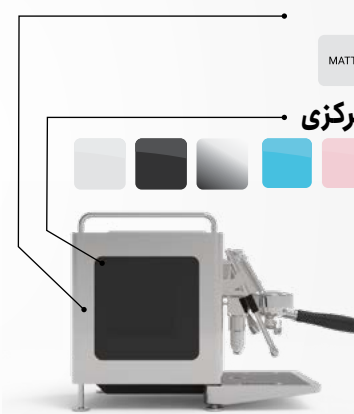

رنگ بدنه

رنگ باکس مرکزی