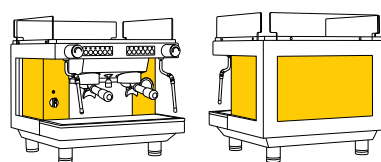

شخصی سازی گرافیک

CE

Zoe Competition
Link to the website

سفارش سازی پینل های داخلی و جانبی با طرح و رنگ گرافیکی. (در صورت درخواست)