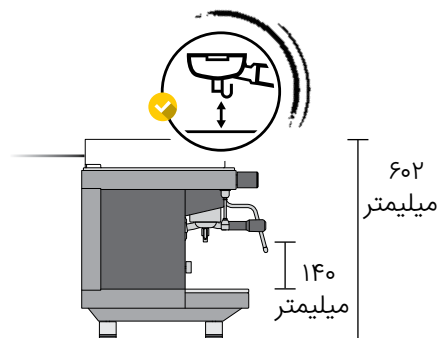

مدل بلند ✓

اطلاعات فنی	واحد	کامپکت	۲ گروپ	۳ گروپ
ولتاژ مصرفی	ولت	-	۲۴۰-۲۲۰ تک فاز / ۳۸۰-۴۱۵ سه فاز	
توان	کیلو وات	۲/۳	۳/۳	۶
حجم بویلر	لیتر	۷	۱۰	۱۴
توان بویلر	کیلو وات	۲/۱۵	۲/۹۵	۵/۶
توان پمپ	کیلو وات	۰/۱۳	۰/۱۳	۰/۱۳
وزن دستگاه	کیلوگرم	۴۱	۵۵	۶۹

رنگ بندی

	مشکی	RAL 9005
	سفید|مشکی	RAL 9003|9005
	سفید|مشکی مات	RAL 9003|9005
	سفید|قرمز	RAL 9003|3002